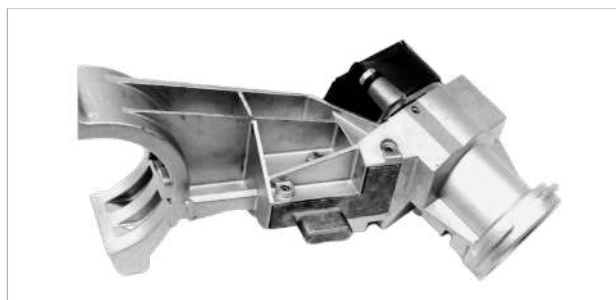

FIAT

CS-LFIA20

BLOCCHETTO FIAT GRANDE PUNTO S/CHIAVE