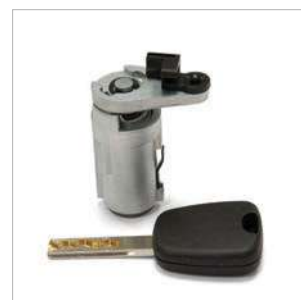

CS-LCIT04

SERRATURA PORTA CITROEN