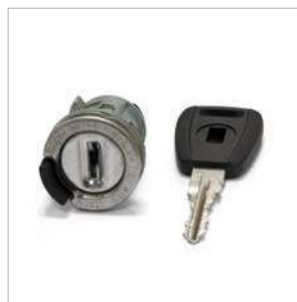

CS-LFIA08

SERRATURA ACCENSIONE FIAT GT15