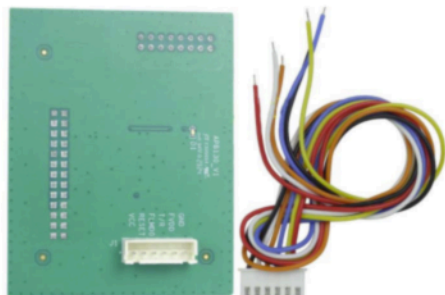

CIAT
AUTOMOTIVE TECHNOLOGY

CS-FLASH100-12HF

Alimentatore professionale tecnologia inverter 5 funzioni curva di ricarica evoluta 100Ah 12/24 V

CIAT
AUTOMOTIVE TECHNOLOGY

AUTEL

CS-APB130

Adattatore Autel Per IM 508
Ed IM 608
NEC35XX per VW e MQB

AUTEL

CS-APB131

Adattatore Autel Per IM 508
ed IM 608
per VW e MQB

AUTEL

CS-APB112

Simulatore chiave intelligente
per Toyota

CS-STABVIVI

Manutentore per batterie da
50 Ah 12/24 V