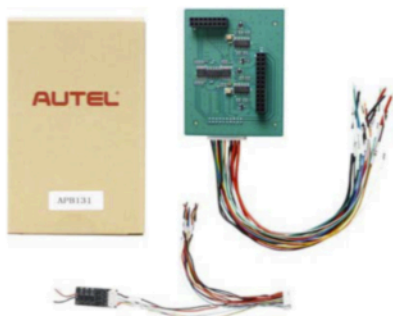

CARATTERISTICHE

Transponder

Pulsanti

Frequenza VARIABILE

Batteria 2032

Numero Codice

**FORMA FIAT 500X JEEP RENEGADE
JEEP COMPASS**

RADIOCOMANDO UNIVERSALE

Numero Codice

FORMA LAND ROVER

AUTEL

CS-IMKPA

Kit Adattatore per programmazione chiavi auto

AUTEL

CS-CHRY12+8

Cavo SGW adattatore per Chrysler e gruppo Fiat

CIAT
AUTOMOTIVE TECHNOLOGY

CS-FLASH100-12HF

Alimentatore professionale tecnologia inverter 5 funzioni curva di ricarica evoluta 100Ah 12/24 V

CIAT
AUTOMOTIVE TECHNOLOGY

AUTEL

CS-APB130

Adattatore Autel Per IM 508
Ed IM 608
NEC35XX per VW e MQB

AUTEL

CS-APB131

Adattatore Autel Per IM 508
ed IM 608
per VW e MQB

AUTEL

CS-APB112

Simulatore chiave intelligente
per Toyota

CS-STABVIVI

Manutentore per batterie da
50 Ah 12/24 V